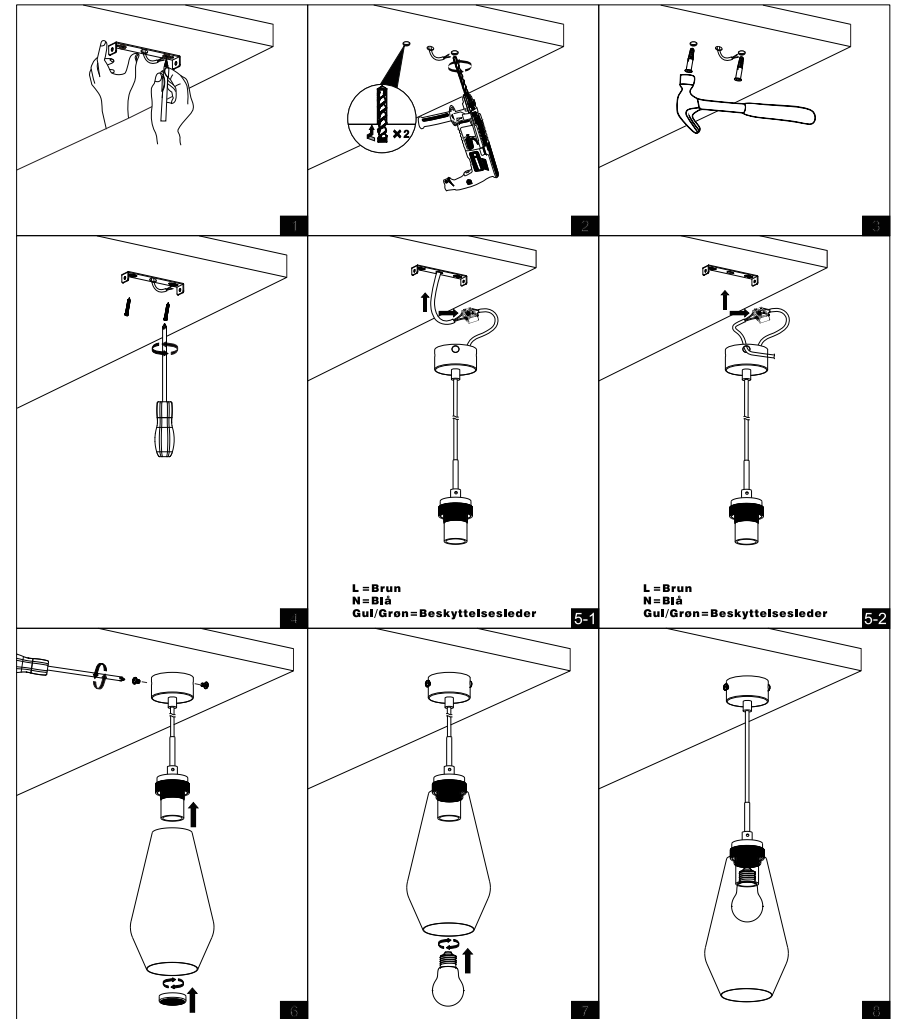

## TEKNISKE SPECIFIKATIONER

---

Dette produkt er udstyret med en E27 fætning hvilket vil sige, at der skal benyttes en E27 pære. Det anbefales at benytte en LED pære til Lumega Home lamper.

Det anbefales ligeledes at benytte en pære uden diffuser (den hvide belægning nogle pærer er udstyret med). Brug i stedet en klar pære.