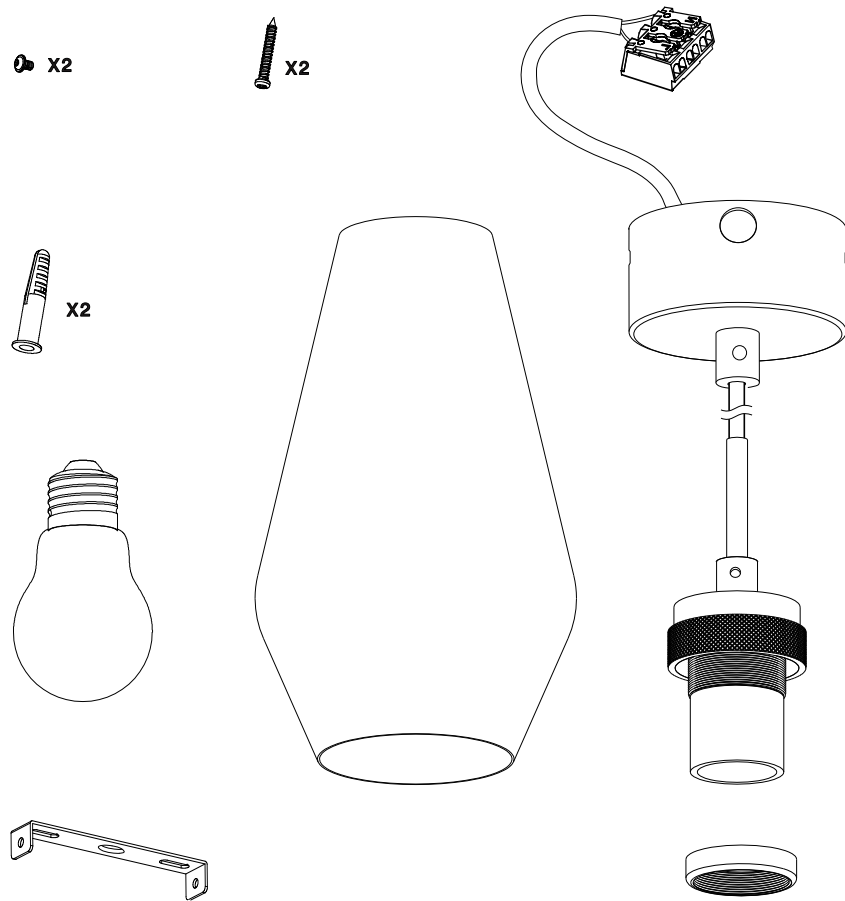

INSTRUKTIONS MANUAL

---

## TEKNISKE SPECIFIKATIONER

---

Dette produkt er udstyret med en E27 fætning hvilket vil sige, at der skal benyttes en E27 pære. Det anbefales at benytte en LED pære til Lumega Home lamper.

Det anbefales ligeledes at benytte en pære uden diffuser (den hvide belægning nogle pærer er udstyret med). Brug i stedet en klar pære.