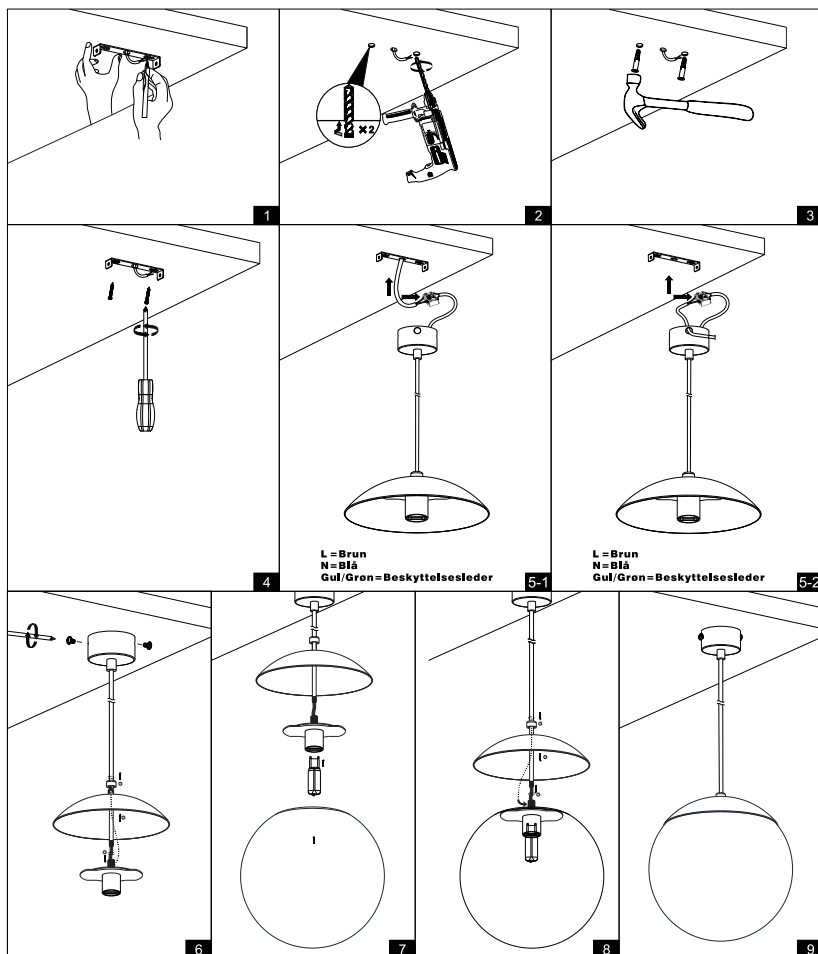

## TEKNISKE SPECIFIKATIONER

---

Dette produkt er udstyret med en g9 fatning hvilket vil sige, at der skal benyttes en g9 pære. Det anbefales at benytte den medfølgende led pære fra lumega home for bedste resultat.